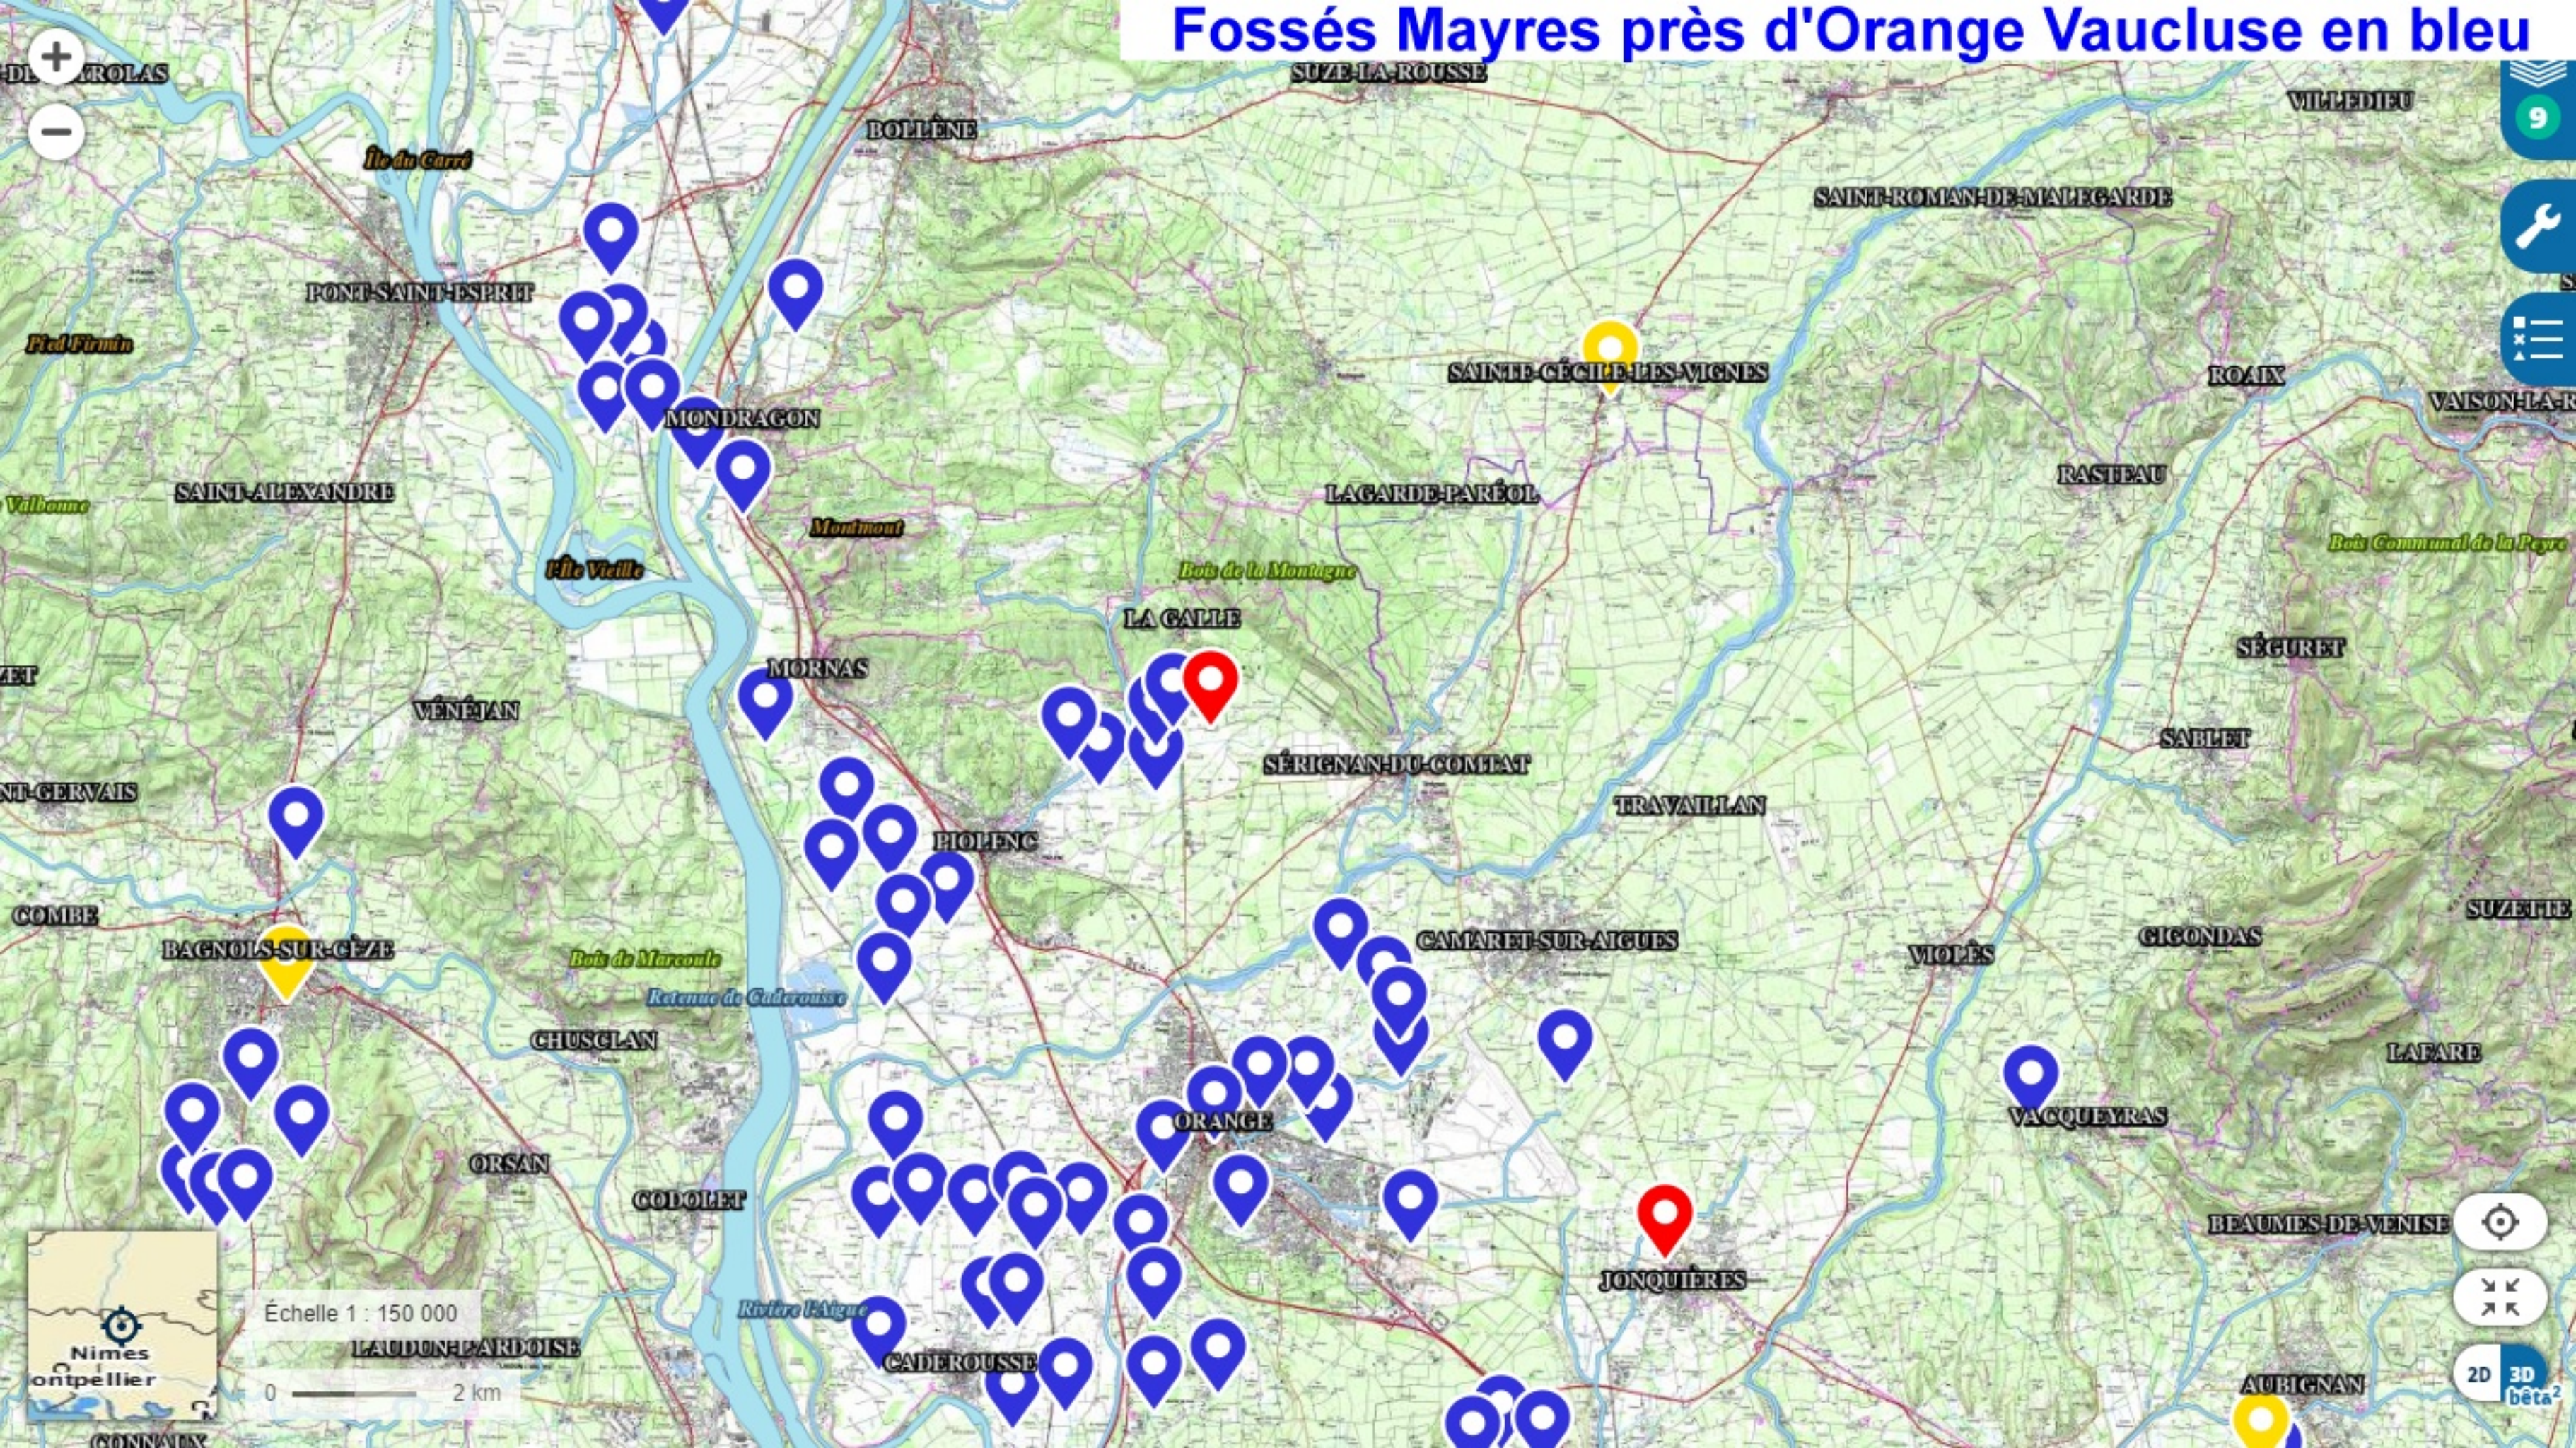

Fossés Mayres près d'Orange Vaucluse en bleu

Échelle 1 : 150 000
0 — 2 km